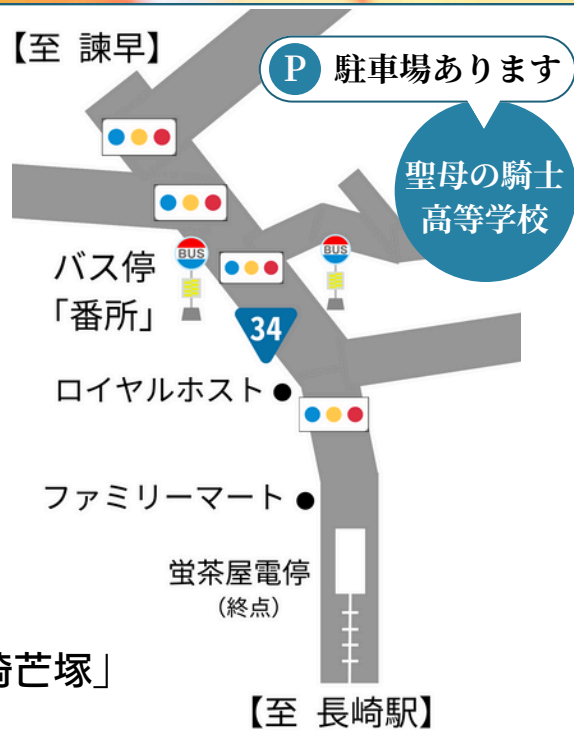

10/19^土 9:00~12:30

秋のオープンスクール

申込締切 10/11(金)

アクセス

【路面電車】

蛍茶屋行に乗り
終点下車後、徒歩15分

【バス】

矢上・諫早方面に乗車、
バス停「番所」下車後、徒歩5分

【車】

長崎駅から約15分
高速道路をご利用の場合は「長崎芒塚」
で下車後、長崎方面へ約10分

当日のスケジュール

9:00~ 受付 体育館

9:30~ 歓迎行事 講堂

9:40~ 校内案内 校内施設

10:20~ 中学生向けガイダンス
保護者向けガイダンス
入試説明会 情報教室
講堂

11:30~ 個別入試相談 進路室

11:30~ 給食バイキング

12:30 解散